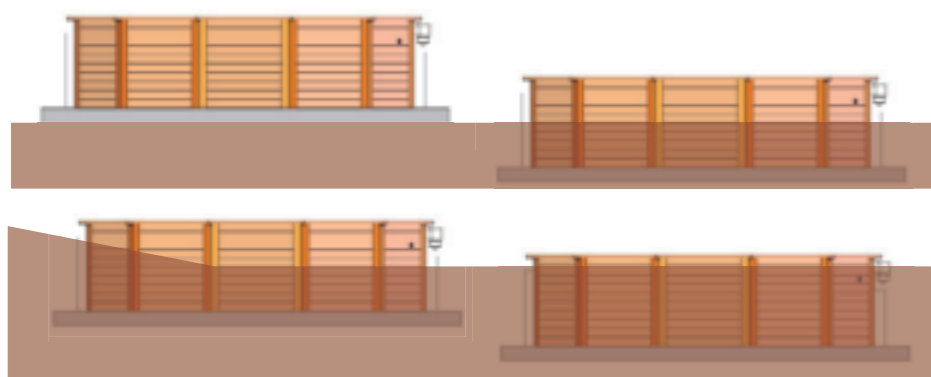

## L'ÉLÉGANCE DE LA PERFECTION

En bois composite « Wood Effect » P'Bex® 50 % bois 50 % PVC, la piscine DAVAO bénéficie de tous les avantages du mélange de ces deux matières en conservant l'aspect authentique, naturel et noble du bois, sans ses inconvénients.

## ESTHÉTIQUE AU COEUR D'UN PAYSAGE NATUREL

- **NATURELLE OU LASURÉE** selon votre choix, la piscine DAVAO est **ESTHÉTIQUE** avec des teintes et des finitions parfaites.
- **ENTERRÉE, SEMI-ENTERRÉE** ou **HORS SOL**, la piscine DAVAO s'harmonise et s'intègre parfaitement dans le paysage naturel de votre jardin.

# DAVAO

La piscine DAVAO se décline sous 2 formes, ronde et ovale, en 3 modèles. Faites votre choix.

Dimensions extérieures :  
5,25 m x H 1,34 m  
Volume d'eau : 20 m<sup>3</sup>

Dimensions extérieures :  
6,30 m x 4 m x H 1,34 m  
Volume d'eau : 20 m<sup>3</sup>