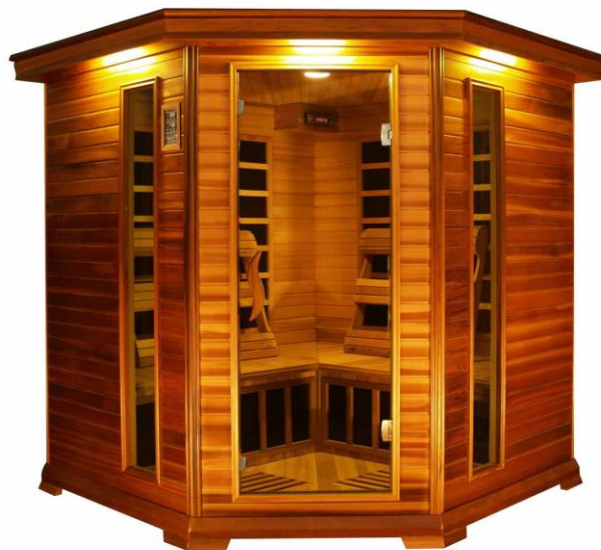

SAUNA 6 PERSONNES

SAUNA IR HEMLOCK (CANADA)

AKAGI

6 PERSONNES - 2500 W - CD PLAYER - 2 HP - 3 Pièces color Thérapy

KELUT 6 PERSONNES - 2500 W - CD PLAYER - 2 HP - 3 Pièces color Thérapy